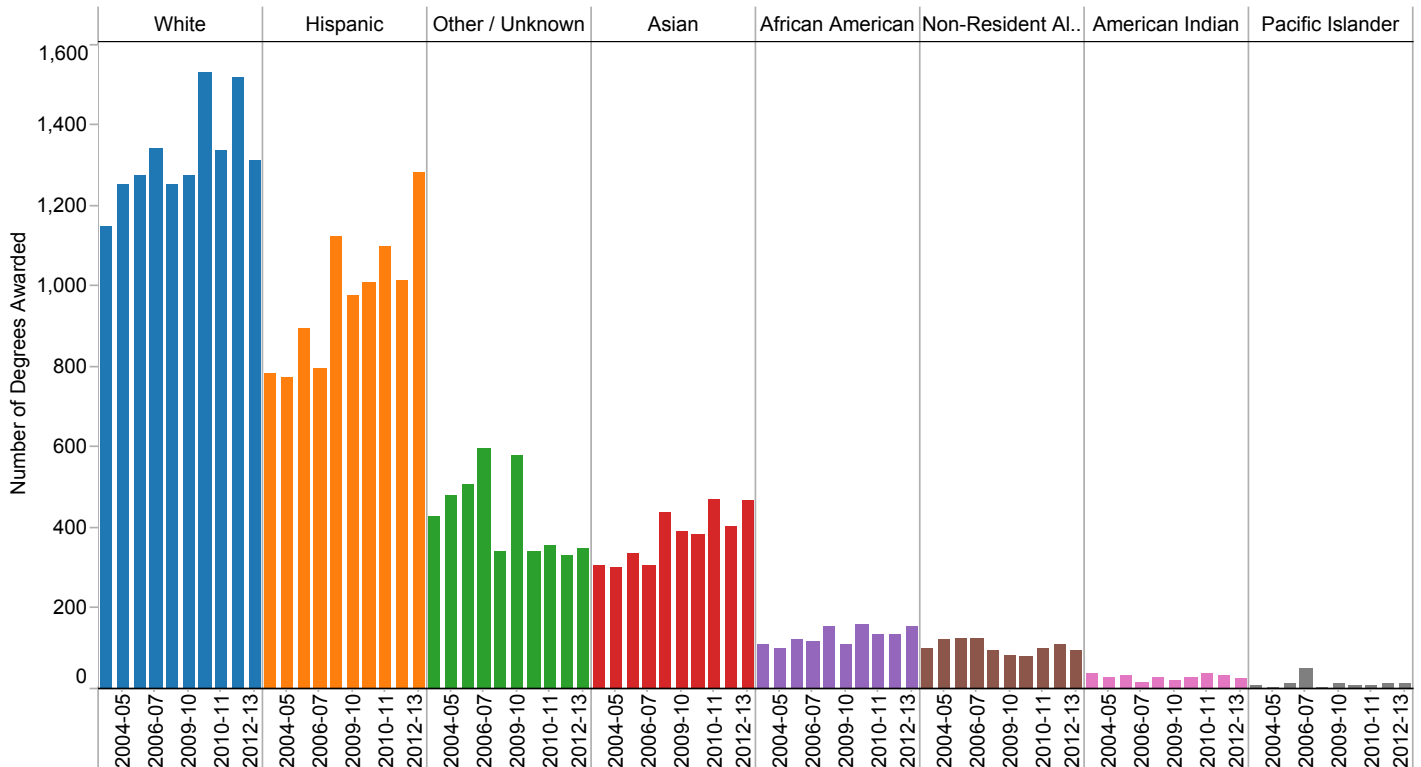

**Bachelor's Degrees Awarded by Race/Ethnicity  
with Average GPA and Average Units  
2003-04 to 2012-13**

		2003-04	2004-05	2005-06	2006-07	2007-08	2008-09	2009-10	2010-11	2011-12	2012-13
African American	Headcount	109	103	123	116	135	158	110	135	156	155
	Avg. GPA	2.85	2.85	2.81	2.83	2.83	2.88	2.85	2.81	2.90	2.86
	Avg. Units	145	145	143	142	140	141	144	144	142	142
American Indian	Headcount	37	31	34	17	34	28	23	39	29	24
	Avg. GPA	2.95	3.11	3.10	2.98	3.02	3.10	2.99	3.02	3.15	3.09
	Avg. Units	144	143	141	143	150	142	145	143	149	152
Asian	Headcount	306	302	338	306	403	385	393	470	437	466
	Avg. GPA	2.95	3.04	3.04	3.07	3.05	3.05	3.04	3.10	3.03	3.06
	Avg. Units	145	143	145	140	142	144	145	144	147	145
Hispanic	Headcount	784	776	898	795	1,015	1,009	975	1,098	1,124	1,282
	Avg. GPA	2.98	2.96	2.96	2.97	2.99	2.99	3.01	3.00	3.00	3.04
	Avg. Units	143	141	141	141	140	141	142	142	143	142
Pacific Islander	Headcount	8	4	11	50	14	7	11	9	4	12
	Avg. GPA	2.78	2.90	3.11	3.02	3.08	2.91	2.81	3.10	2.95	2.81
	Avg. Units	143	134	149	148	139	149	138	129	134	134
White	Headcount	1,150	1,254	1,276	1,344	1,521	1,531	1,276	1,340	1,255	1,312
	Avg. GPA	3.15	3.15	3.15	3.18	3.19	3.14	3.17	3.18	3.18	3.19
	Avg. Units	142	144	142	142	142	142	142	142	143	142
Other / Unknown	Headcount	429	478	510	599	332	343	582	357	339	351
	Avg. GPA	3.08	3.16	3.07	3.05	3.11	3.12	3.08	3.12	3.17	3.14
	Avg. Units	143	143	143	143	142	145	143	144	144	144
Non-Resident Alien	Headcount	99	122	126	127	111	81	86	103	97	97
	Avg. GPA	3.19	3.11	3.08	3.14	3.13	3.12	3.22	3.21	3.19	3.19
	Avg. Units	145	144	144	143	148	145	146	144	146	144
<b>Grand Total</b>	Headcount	<b>2,922</b>	<b>3,070</b>	<b>3,316</b>	<b>3,354</b>	<b>3,565</b>	<b>3,542</b>	<b>3,456</b>	<b>3,551</b>	<b>3,441</b>	<b>3,699</b>
	Avg. GPA	<b>3.06</b>	<b>3.08</b>	<b>3.06</b>	<b>3.08</b>	<b>3.09</b>	<b>3.08</b>	<b>3.08</b>	<b>3.09</b>	<b>3.09</b>	<b>3.10</b>
	Avg. Units	<b>143</b>	<b>143</b>	<b>142</b>	<b>142</b>	<b>142</b>	<b>142</b>	<b>143</b>	<b>142</b>	<b>144</b>	<b>143</b>